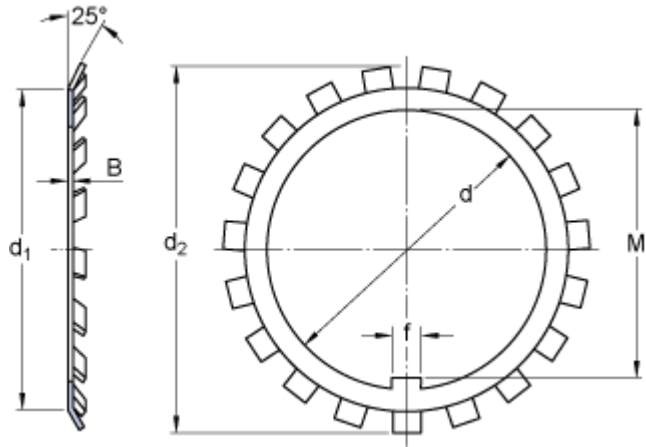

MB 24

Dimensions

d	120	mm
d ₁	138	mm
d ₂	164	mm
B	2	mm
f	14	mm
M	115	mm

Mass

Mass lock washer

0.11

kg